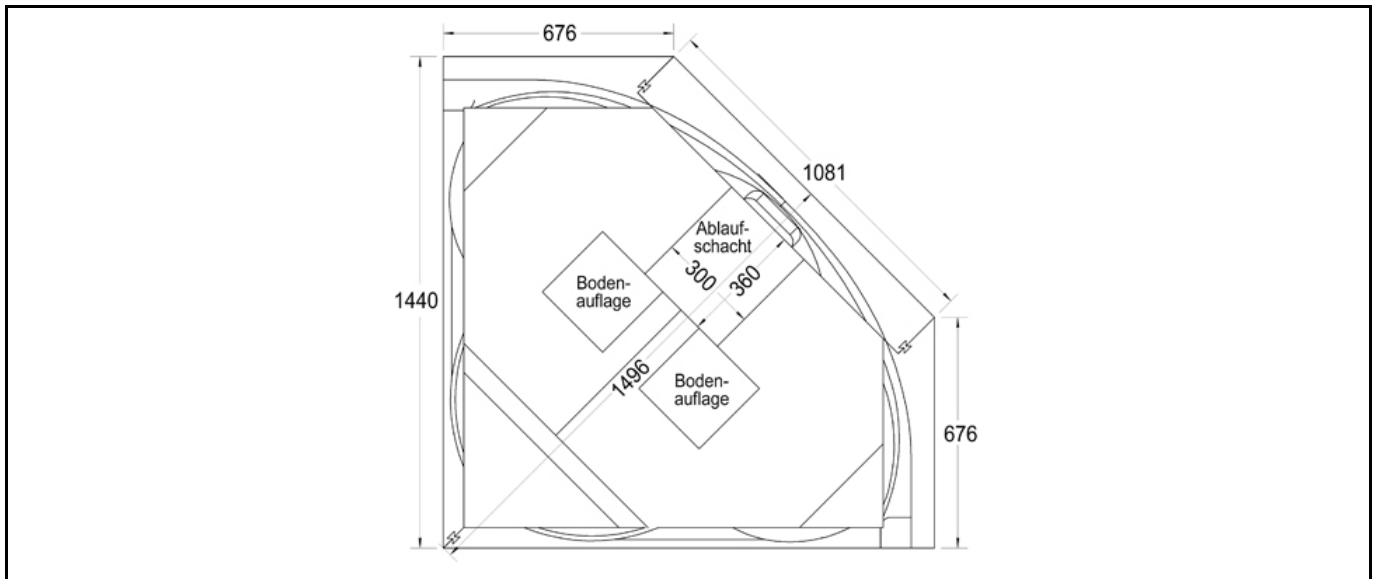

Wannenträger zu Eckwanne Siam 1400 x 1400 mm
Trägerhöhe: 570 mm

 Drucken